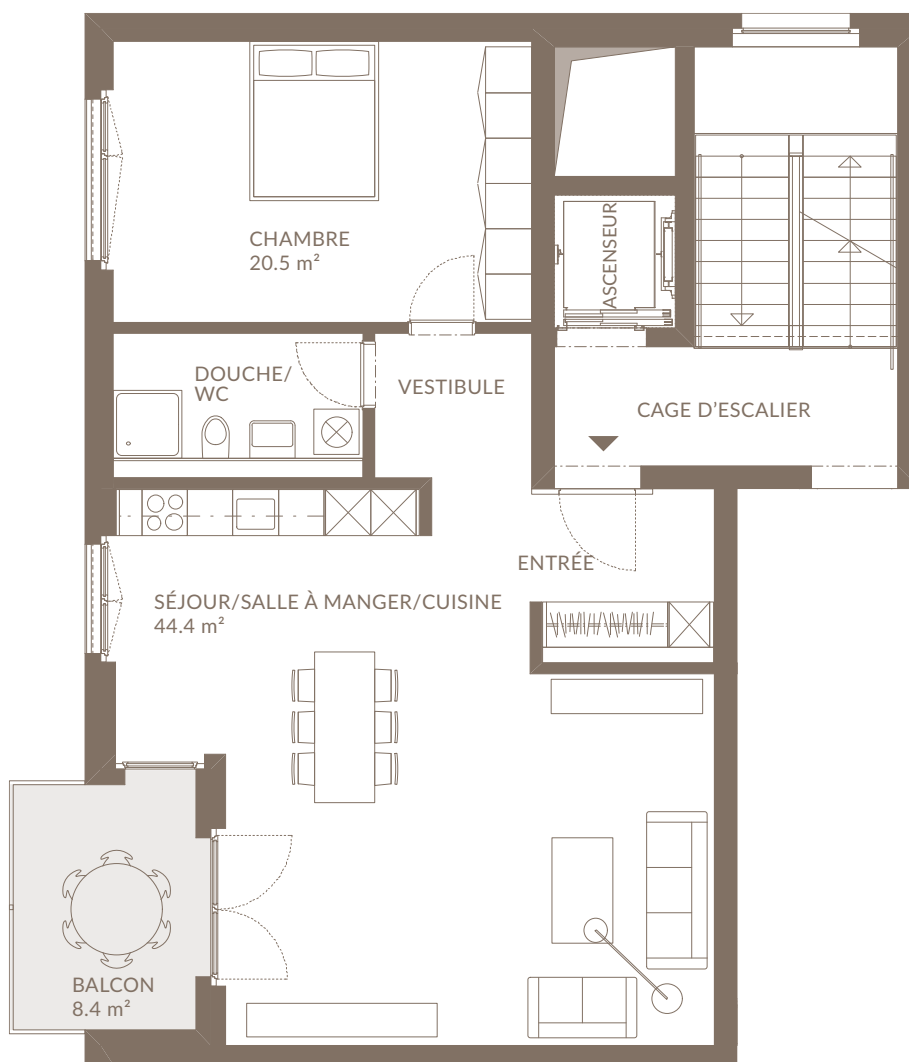

# RESIDENCE ESPLANADE BIEL-BIENNE

## APPARTEMENT 2,5 PIÈCES 1<sup>ER</sup> – 5<sup>E</sup> ÉTAGE

N° APP.: D10-1-01 / D10-2-01 / D10-3-01 / D10-4-01 / D10-5-01

**SURFACE UTILE:** 84.4 m<sup>2</sup>

**SURFACE EXTÉRIEURE:** 8.4 m<sup>2</sup>