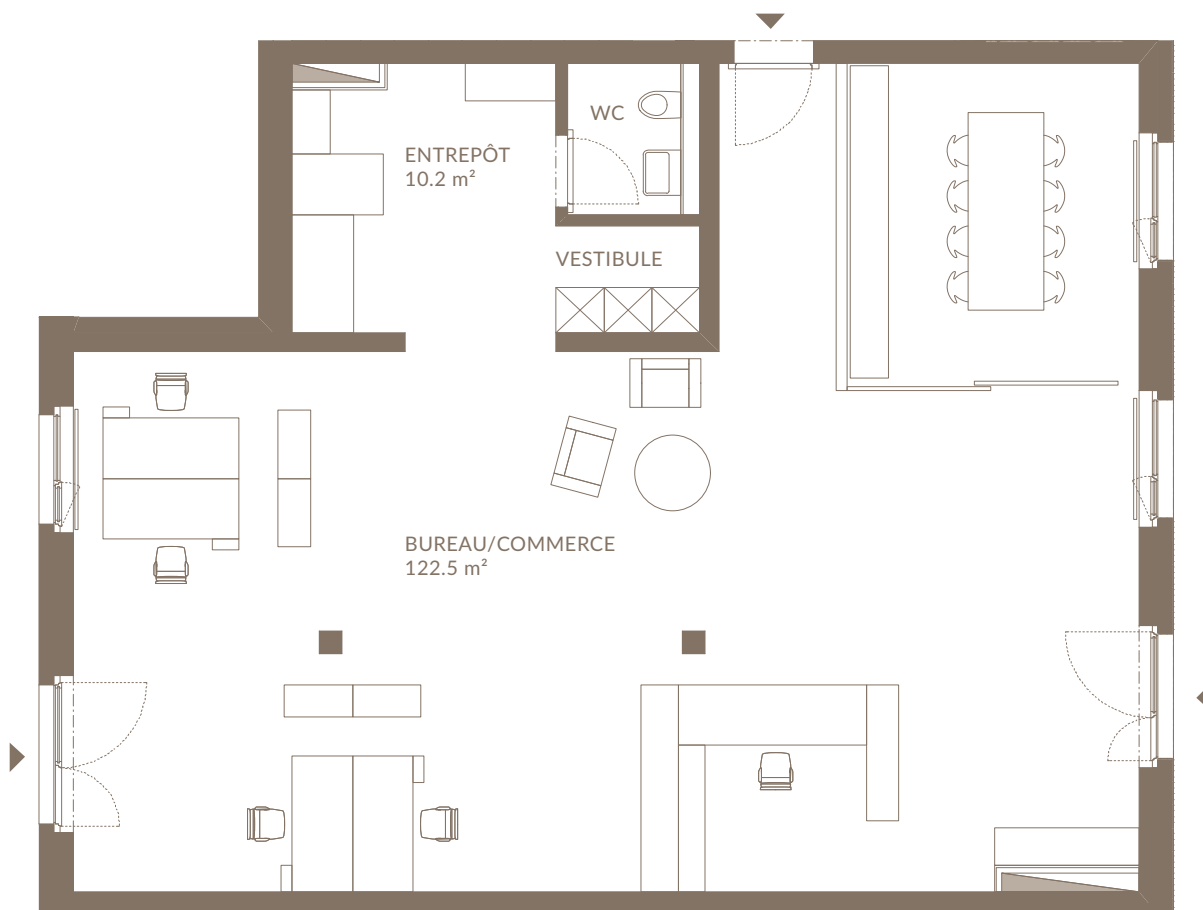

RESIDENCE ESPLANADE BIEL-BIENNE

SURFACES DE BUREAU ET COMMERCIALES REZ-DE-CHAUSSÉE

N° OBJET: E13-0-01

SURFACE UTILE: 142.7 m²

DATE: 14.12.2016

0 1 2 5
ÉCHELLE 1:100

VERKAUF UND VERMIETUNG

thomasgraf ag