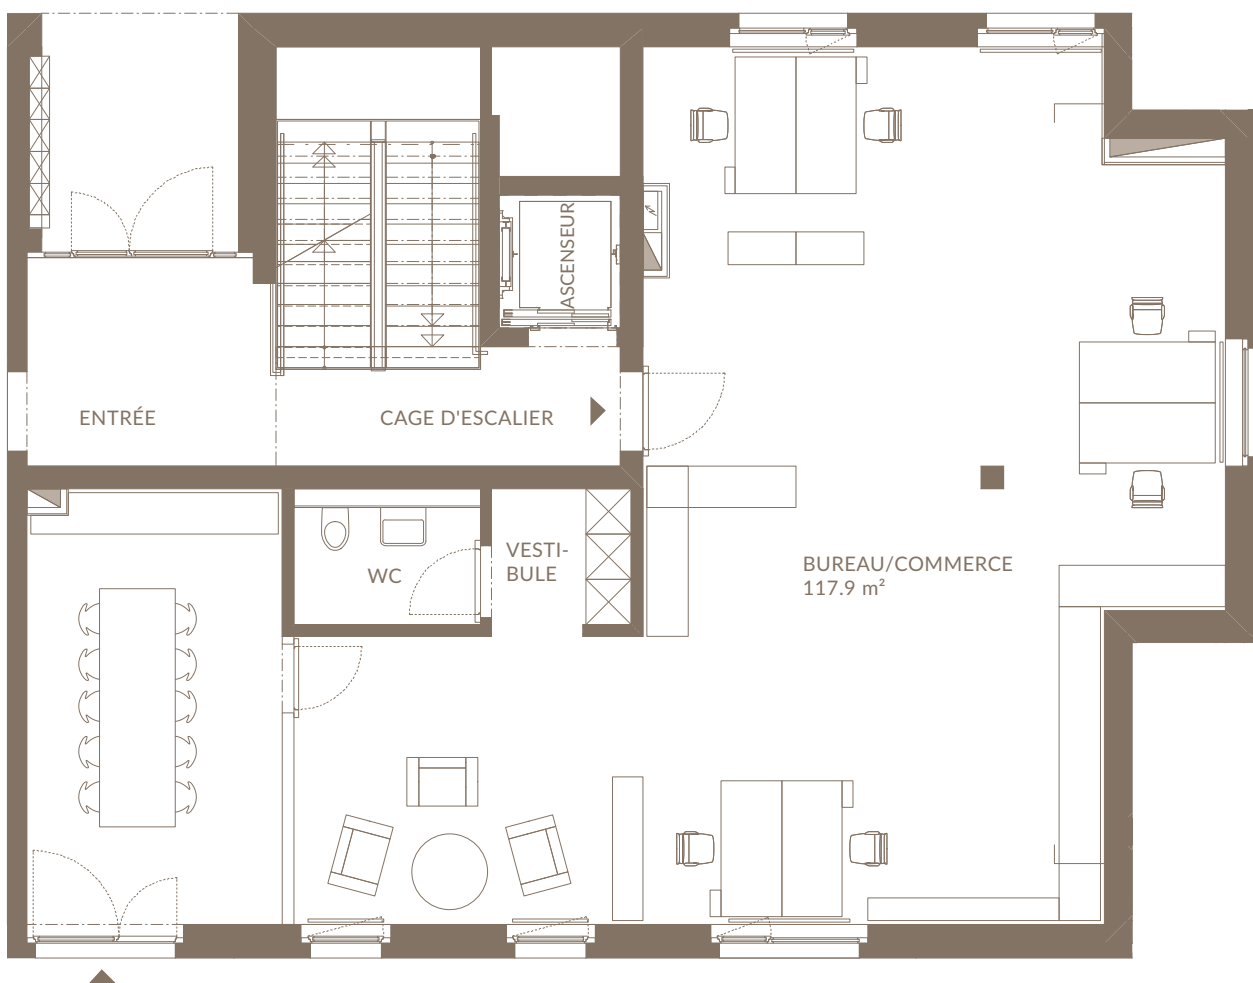

RESIDENCE ESPLANADE BIEL-BIENNE

SURFACES DE BUREAU ET COMMERCIALES REZ-DE-CHAUSSÉE

N° OBJET: D12-0-01

SURFACE UTILE: 126.6 m²

DATE: 14.12.2016

0 1 2 5
ÉCHELLE 1:100

VERKAUF UND VERMIETUNG

thomasgraf ag