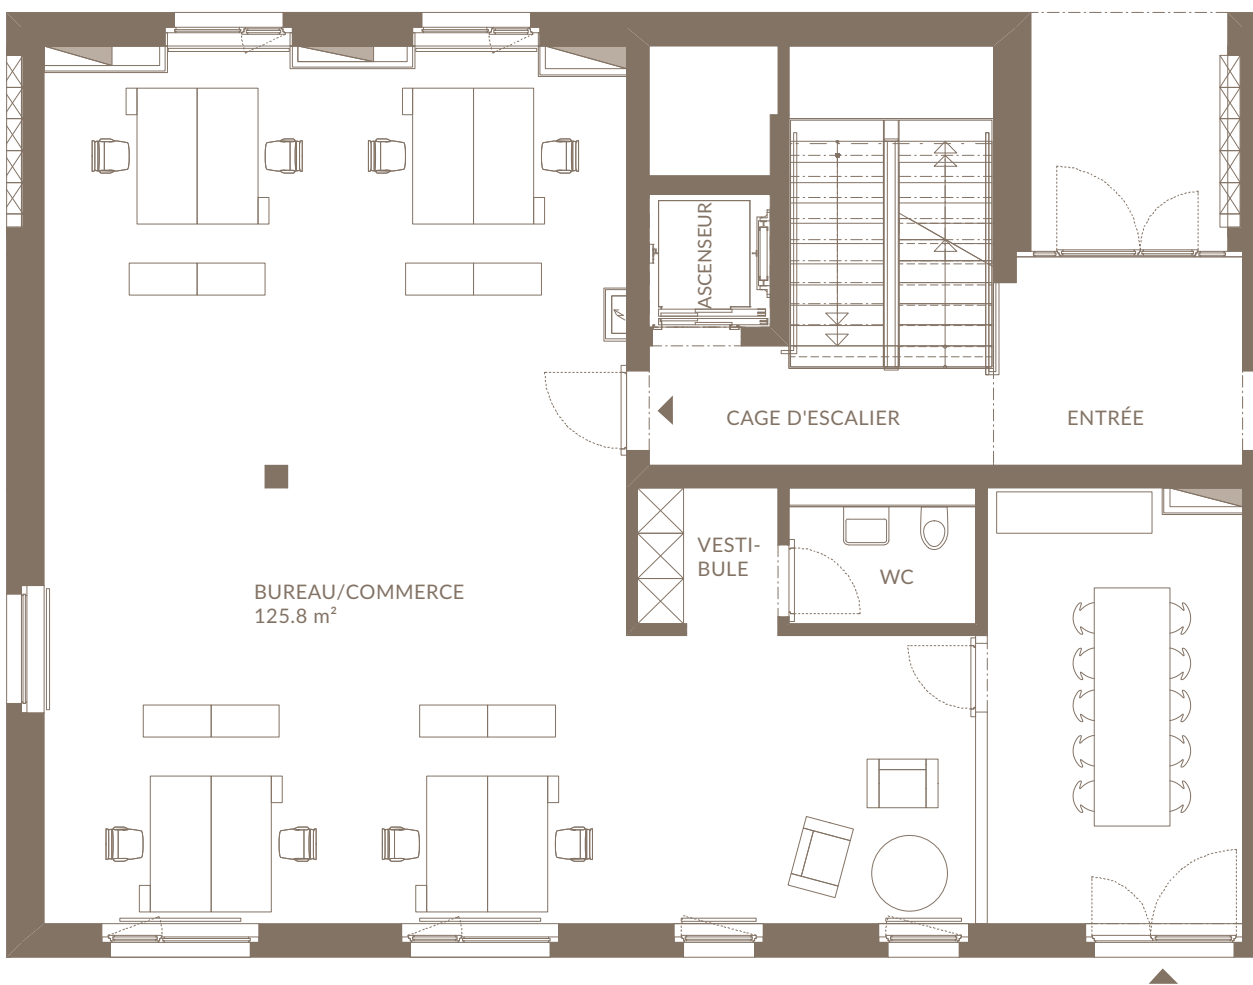

# SURFACES DE BUREAU ET COMMERCIALES REZ-DE-CHAUSSÉE

N° OBJET: D11-0-01

SURFACE UTILE: 135.3 m<sup>2</sup>

DATE: 14.12.2016

0 1 2 5  
ÉCHELLE 1:100