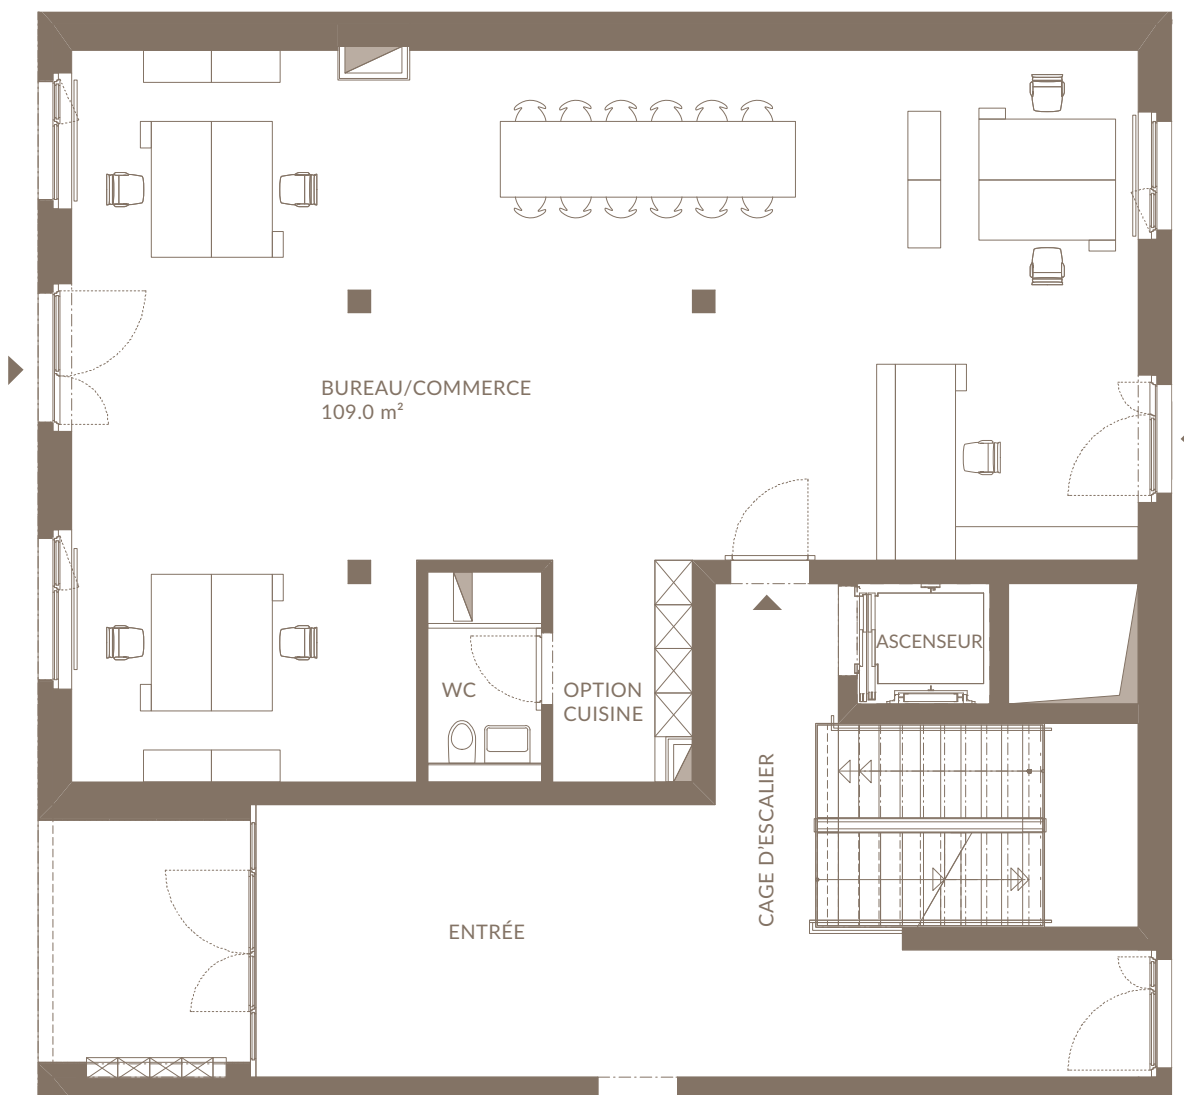

RESIDENCE ESPLANADE BIEL-BIENNE

SURFACES DE BUREAU ET COMMERCIALES REZ-DE-CHAUSSÉE

N° OBJET: B8-0-01

SURFACE UTILE: 121.3 m²

DATE: 14.12.2016

0 1 2 5
ÉCHELLE 1:100

VERKAUF UND VERMIETUNG

thomasgraf ag
Thunstrasse 9 Postfach 3000 Bern 6
031 350 51 51 info@thomas-graf.ch