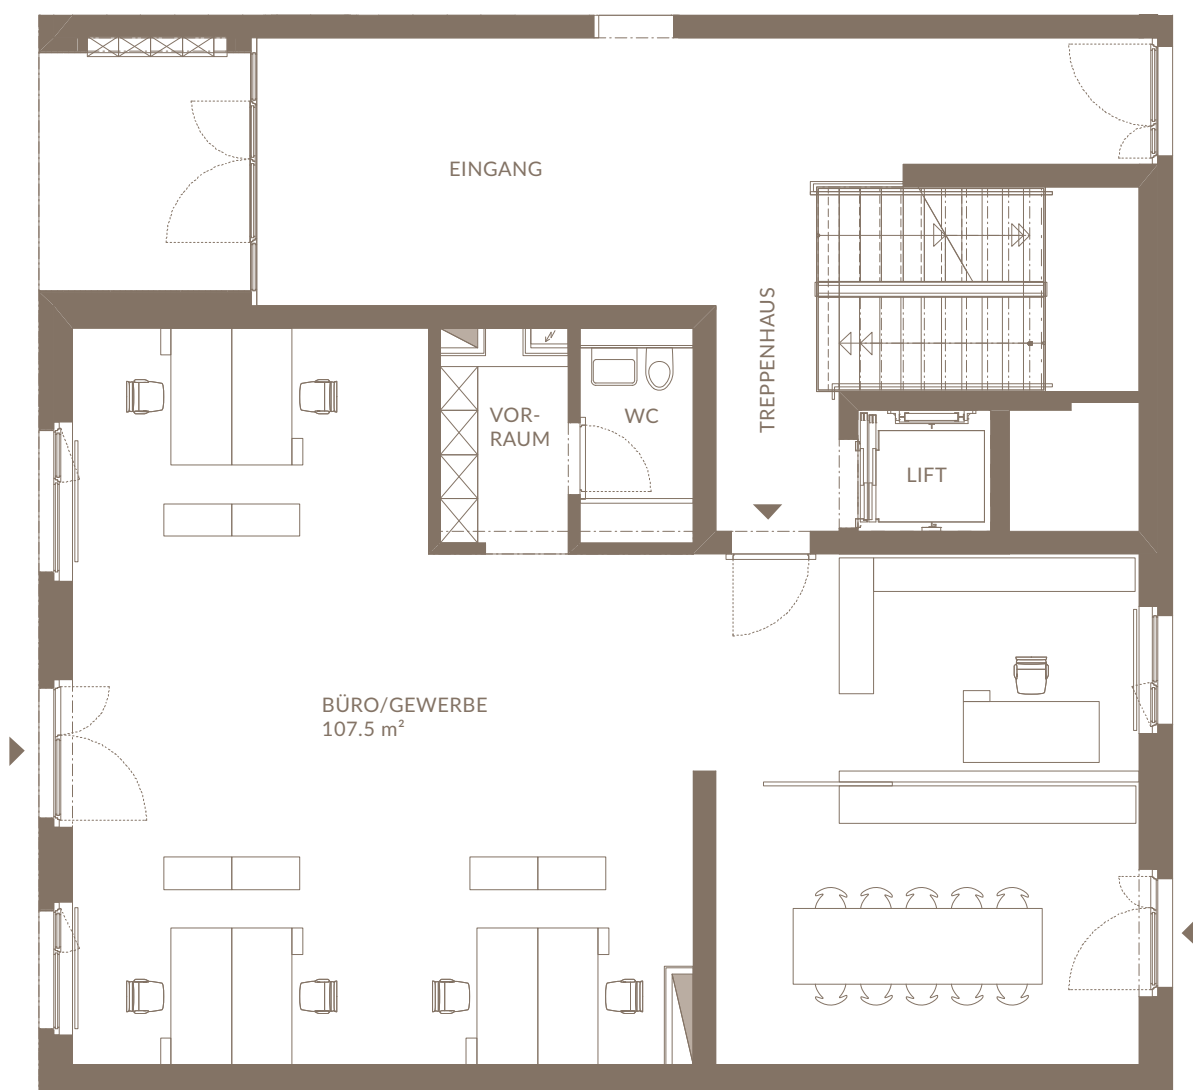

RESIDENCE ESPLANADE BIEL-BIENNE

BÜRO- UND GEWERBEFLÄCHEN ERDGESCHOSS

OBJEKT-NR.: B7-0-01

NUTZFLÄCHE: 119.7 m²

DATUM: 14.12.2016

0 1 2 5
MST. 1:100

VERKAUF UND VERMIETUNG

thomasgraf ag